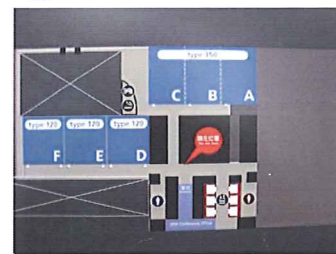

正面シャトルエスカレーターを上がり5Fへ

⑧

南ウイングエレベーター奥側へ
(6F~15F用)

⑦

オフィスロビーへ入り左手奥南ウイングエレベーター側へ

⑥

5F自動ドア(二重)を入り
オフィスロビーへ

⑤

5Fエントランスロビーを左方向へ

⑨

6F~15F用を使用し6Fへ

⑩

6F 左方向へ

⑪

案内表記を確認し各会場へ

⑫

6F会場全体図面