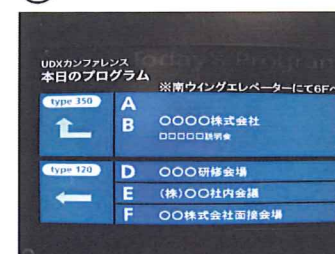

5Fエントランスロビーを左方向へ

⑨

6F~15F用を使用し6Fへ

⑩

6F 左方向へ

⑪

案内表記を確認し各会場へ

⑫